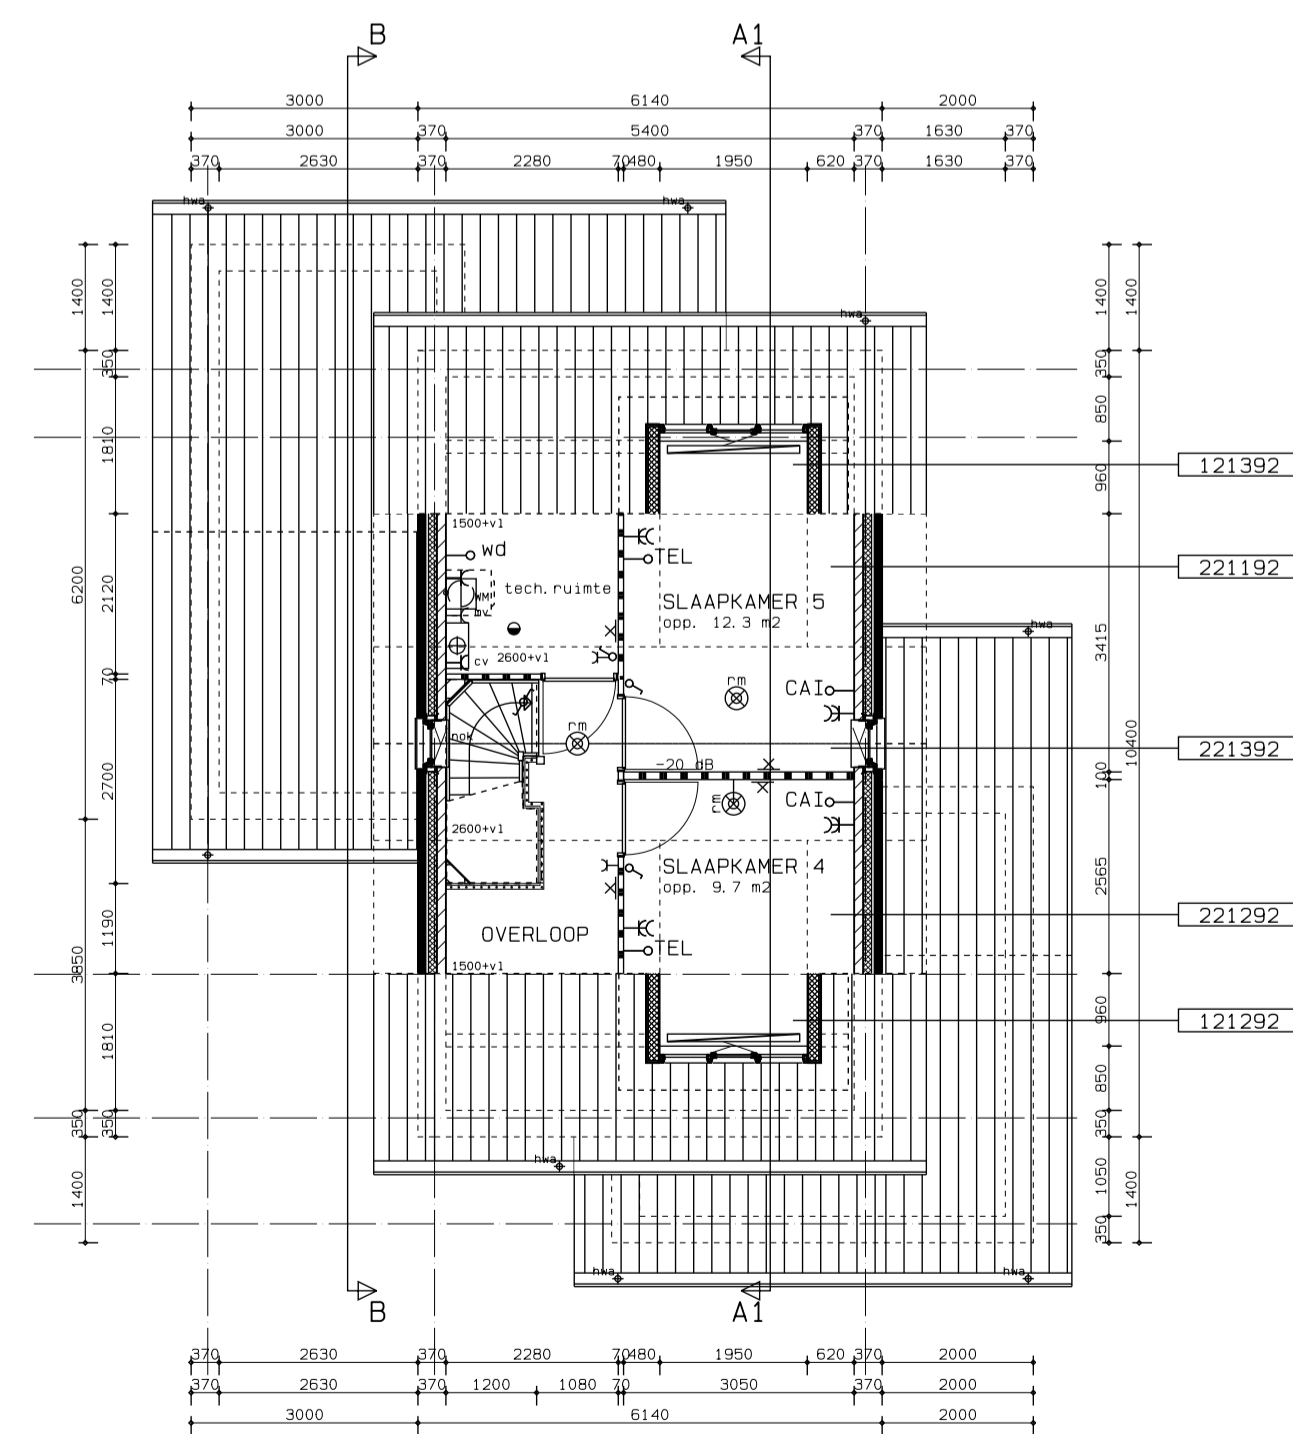

- 121392 - aanzicht dakkapel achtergevel
- 101710 - aanzicht dubbele deur

achtergevel

BOUWNR. 142

- 121092 - doorsnede dakraam voorgevel
- 101312 - doorsnede uitbouw voorgevel

doorsnede A-A

BOUWNR. 142

- 121292 - doorsnede dakkapel voorgevel
- 121392 - doorsnede dakkapel achtergevel
- 101312 - doorsnede uitbouw voorgevel

doorsnede A1-A1

BOUWNR. 142

- 101610 - doorsnede garage + deur naar tuin

doorsnede B-B

BOUWNR. 142

- 101610 - aanzicht dakraam

achtergevel

BOUWNR. 142

begane Grond

BOUWNR. 142

- 101312 - uitbouw 1400mm voorgevel
- 101610 - garage + deur naar tuin
- 101710 - dubbele deur achtergevel
- 101830 - dubbele deur keuken
- 101830 - schacht voor wtw douche

2e verdieping