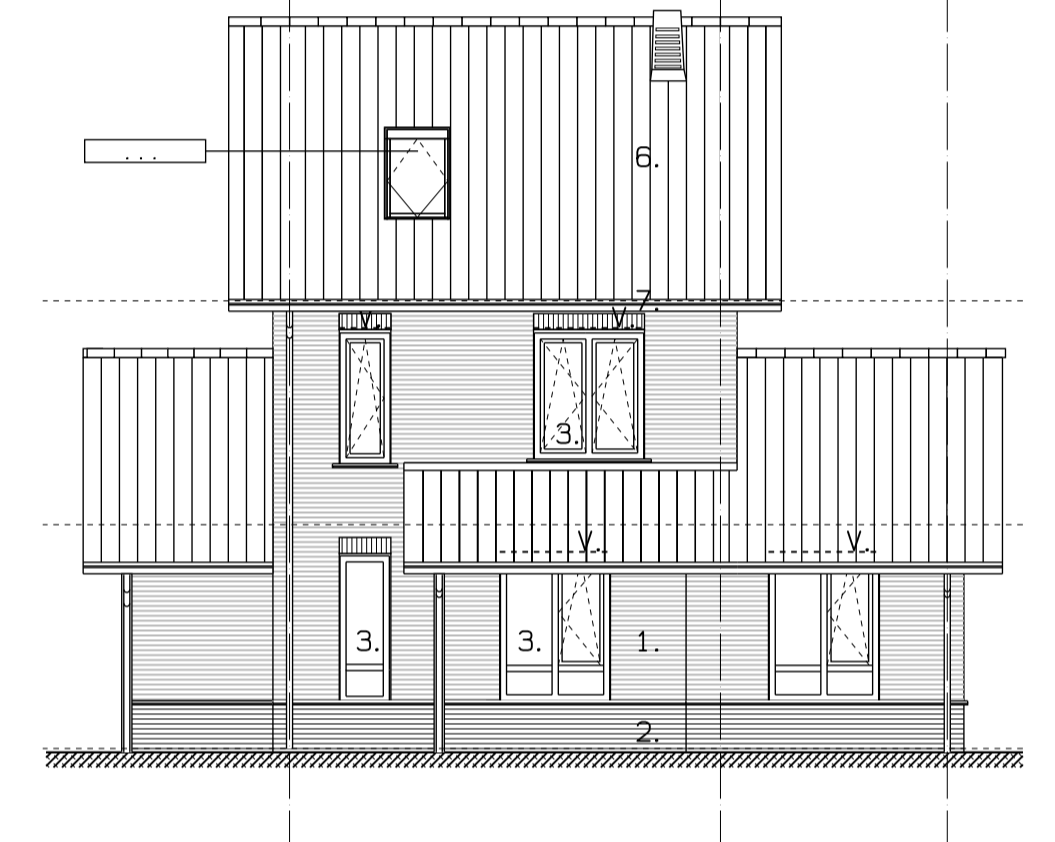

- 121292 - aanzicht dakkapel voorgevel
- 121392 - aanzicht dakkapel achtergevel
- 101830 - aanzicht dubbele deur
- 101610 - aanzicht deur van garage naar tuin

rechter kopgevel

BOUWNR. 142

- 121292 - aanzicht dakkapel voorgevel
- 121392 - aanzicht dakkapel achtergevel

- 121392 - aanzicht dakkapel achtergevel
- 101710 - aanzicht dubbele deur

achtergevel

BOUWNR. 142

- 121092 - doorsnede dakraam voorgevel
- 101312 - doorsnede uitbouw voorgevel

doorsnede A-A

BOUWNR. 142

- 121292 - doorsnede dakkapel voorgevel
- 121392 - doorsnede dakkapel achtergevel
- 101312 - doorsnede uitbouw voorgevel

doorsnede A1-A1

BOUWNR. 142

- 101610 - doorsnede garage + deur naar tuin

doorsnede B-B

BOUWNR. 142

- 101610 - aanzicht dakraam

achtergevel

BOUWNR. 142

begane Grond

BOUWNR. 142

- 101312 - uitbouw 1400mm voorgevel
- 101610 - garage + deur naar tuin
- 101710 - dubbele deur achtergevel
- 101830 - dubbele deur keuken
- 101830 - schacht voor wtw douche

2e verdieping