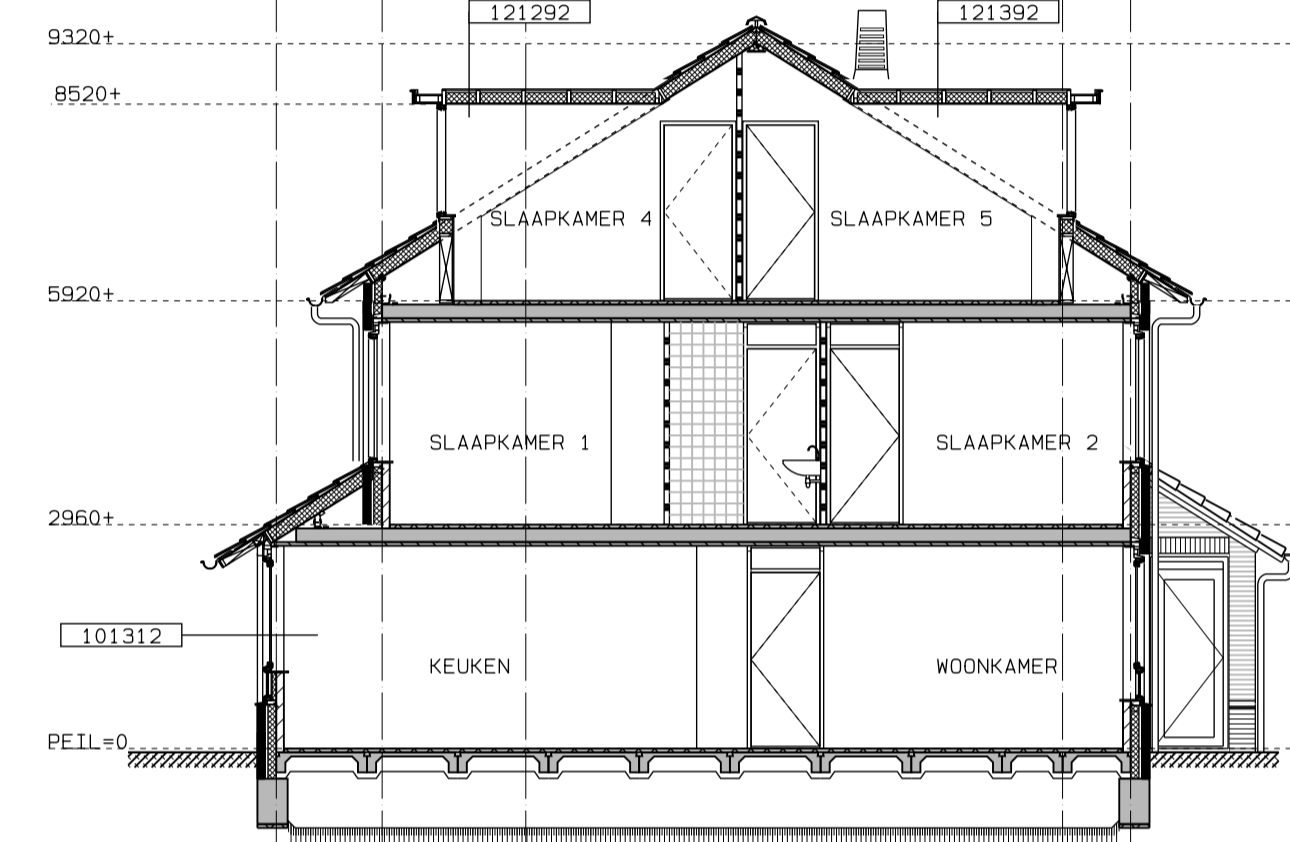

linker kopgevel

BOUWNR. 142

- 121092 - aanzicht dakraam

voorgevel

BOUWNR. 142

- 121292 - aanzicht dakkapel voorgevel
- 101611 - aanzicht garage deur met loopdeur

voorgevel

BOUWNR. 142

- 121392 - aanzicht dakkapel achtergevel
- 101710 - aanzicht dubbele deur

achtergevel

BOUWNR. 142

- 121092 - doorsnede dakraam voorgevel
- 101312 - doorsnede uitbouw voorgevel

doorsnede A-A

BOUWNR. 142

- 121292 - doorsnede dakkapel voorgevel
- 121392 - doorsnede dakkapel achtergevel
- 101312 - doorsnede uitbouw voorgevel

doorsnede A1-A1

BOUWNR. 142

- 101610 - doorsnede garage + deur naar tuin

doorsnede B-B

BOUWNR. 142

- 101610 - aanzicht dakraam

achtergevel

BOUWNR. 142

begane Grond

BOUWNR. 142

- 101312 - uitbouw 1400mm voorgevel
- 101610 - garage + deur naar tuin
- 101710 - dubbele deur achtergevel
- 101830 - dubbele deur keuken
- 101830 - schacht voor wtw douche

2e verdieping