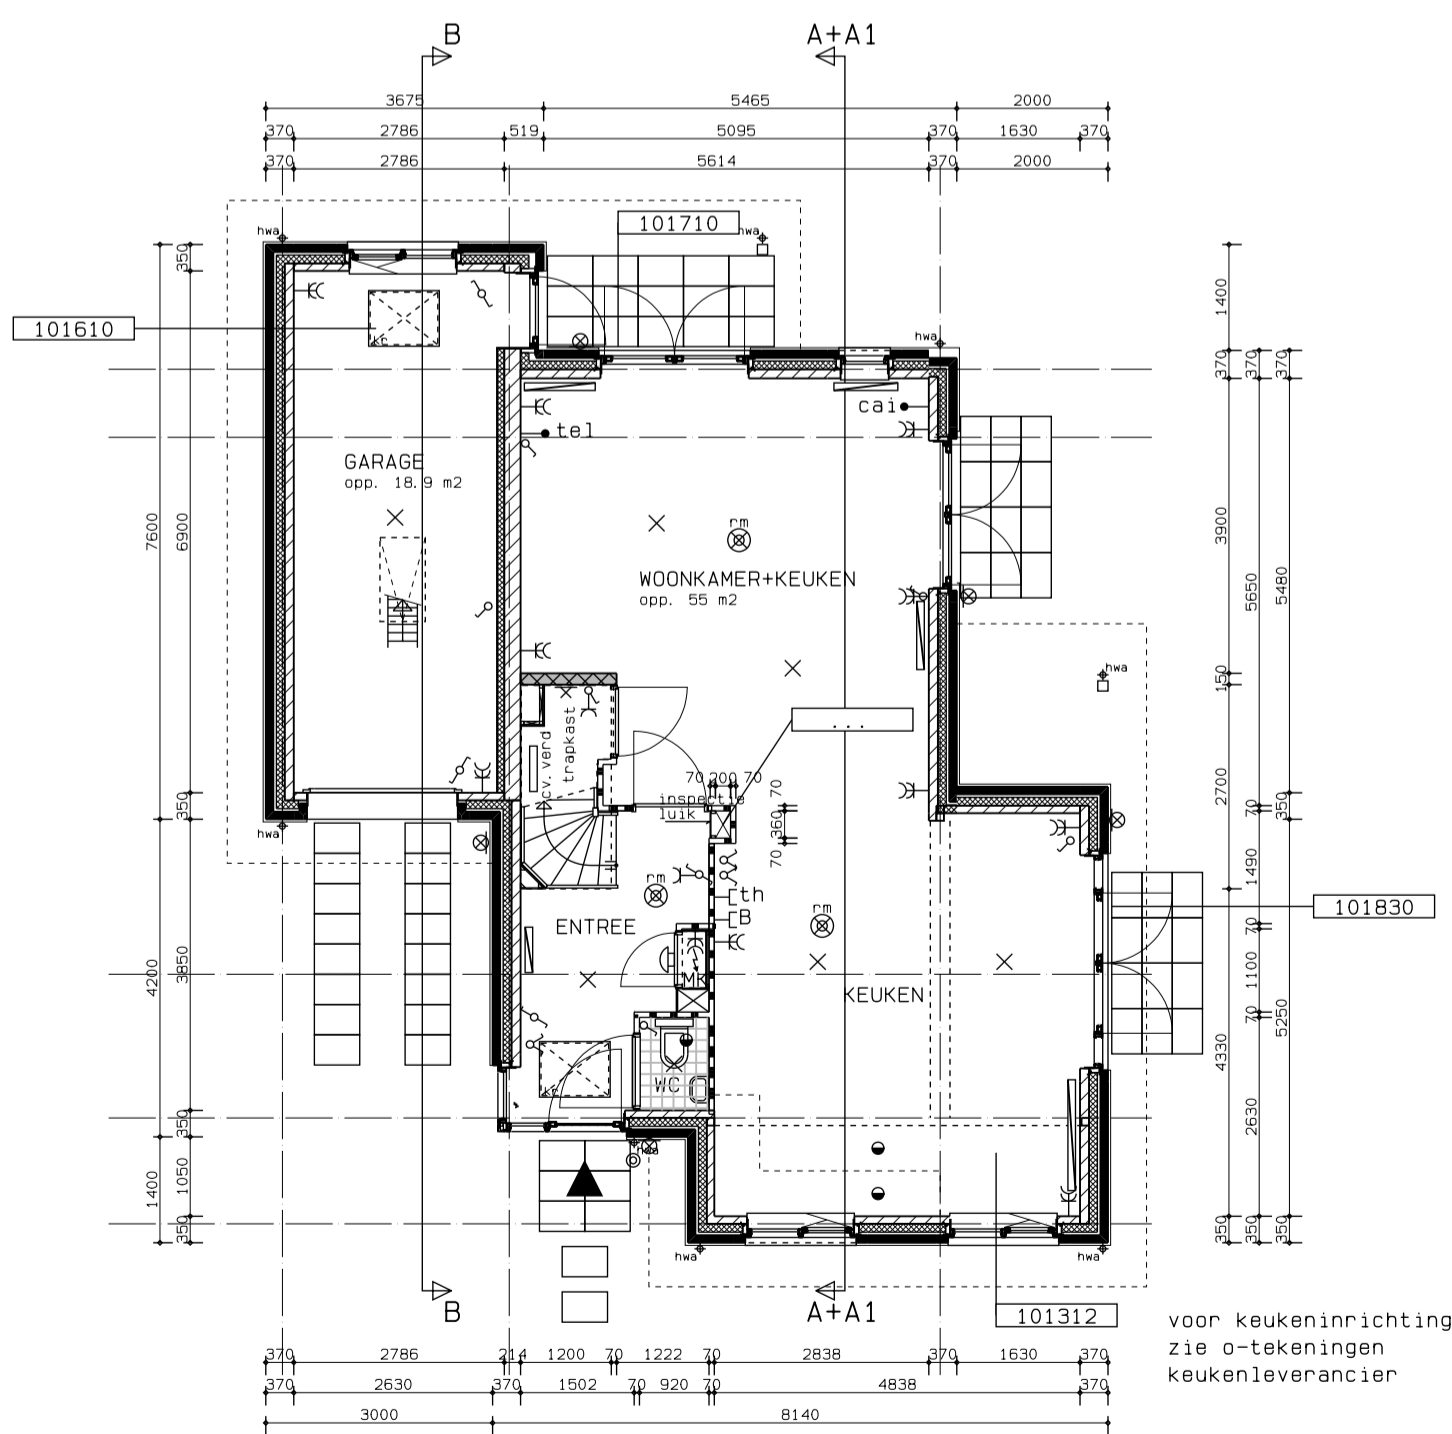

- 121292 - aanzicht dakkapel voorgevel
- 121392 - aanzicht dakkapel achtergevel
- 101830 - aanzicht dubbele deur
- 101610 - aanzicht deur van garage naar tuin

rechter kopgevel

BOUWNR. 142

- 121292 - aanzicht dakkapel voorgevel
- 121392 - aanzicht dakkapel achtergevel

- 121392 - aanzicht dakkapel achtergevel
- 101710 - aanzicht dubbele deur

achtergevel

BOUWNR. 142

- 121092 - doorsnede dakraam voorgevel
- 101312 - doorsnede uitbouw voorgevel

doorsnede A-A

BOUWNR. 142

- 121292 - doorsnede dakkapel voorgevel
- 121392 - doorsnede dakkapel achtergevel
- 101312 - doorsnede uitbouw voorgevel

doorsnede A1-A1

BOUWNR. 142

- 101610 - doorsnede garage + deur naar tuin

doorsnede B-B

BOUWNR. 142

- 101610 - aanzicht dakraam

achtergevel

BOUWNR. 142

begane Grond

BOUWNR. 142

- 101312 - uitbouw 1400mm voorgevel
- 101610 - garage + deur naar tuin
- 101710 - dubbele deur achtergevel
- 101830 - dubbele deur keuken
- 101830 - schacht voor wtw douche

2e verdieping