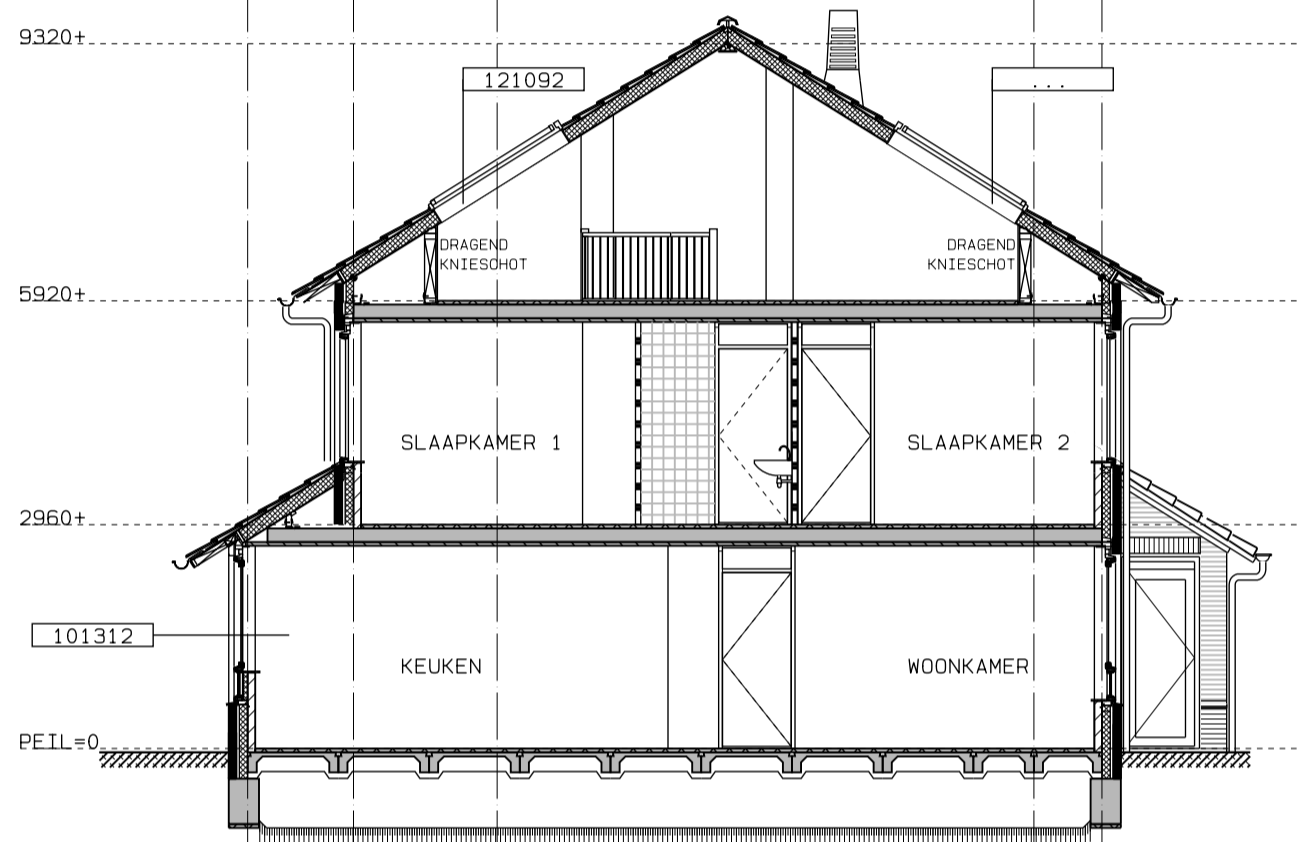

- 121292 - aanzicht dakkapel voorgevel
- 121392 - aanzicht dakkapel achtergevel
- 101830 - aanzicht dubbele deur
- 101610 - aanzicht deur van garage naar tuin

rechter kopgevel

BOUWNR. 142

- 121292 - aanzicht dakkapel voorgevel
- 121392 - aanzicht dakkapel achtergevel

linker kopgevel

BOUWNR. 142

- 121092 - aanzicht dakraam

voorgevel

BOUWNR. 142

- 121292 - aanzicht dakkapel voorgevel
- 101611 - aanzicht garage deur met loopdeur

voorgevel

BOUWNR. 142

- 121392 - aanzicht dakkapel achtergevel
- 101710 - aanzicht dubbele deur

achtergevel

BOUWNR. 142

- 121092 - doorsnede dakraam voorgevel
- 101312 - doorsnede uitbouw voorgevel

doorsnede A-A

BOUWNR. 142

- 121292 - doorsnede dakkapel voorgevel
- 121392 - doorsnede dakkapel achtergevel
- 101312 - doorsnede uitbouw voorgevel

doorsnede A1-A1

BOUWNR. 142

- 101610 - doorsnede garage + deur naar tuin

doorsnede B-B

BOUWNR. 142

- 101610 - aanzicht dakraam

achtergevel

BOUWNR. 142