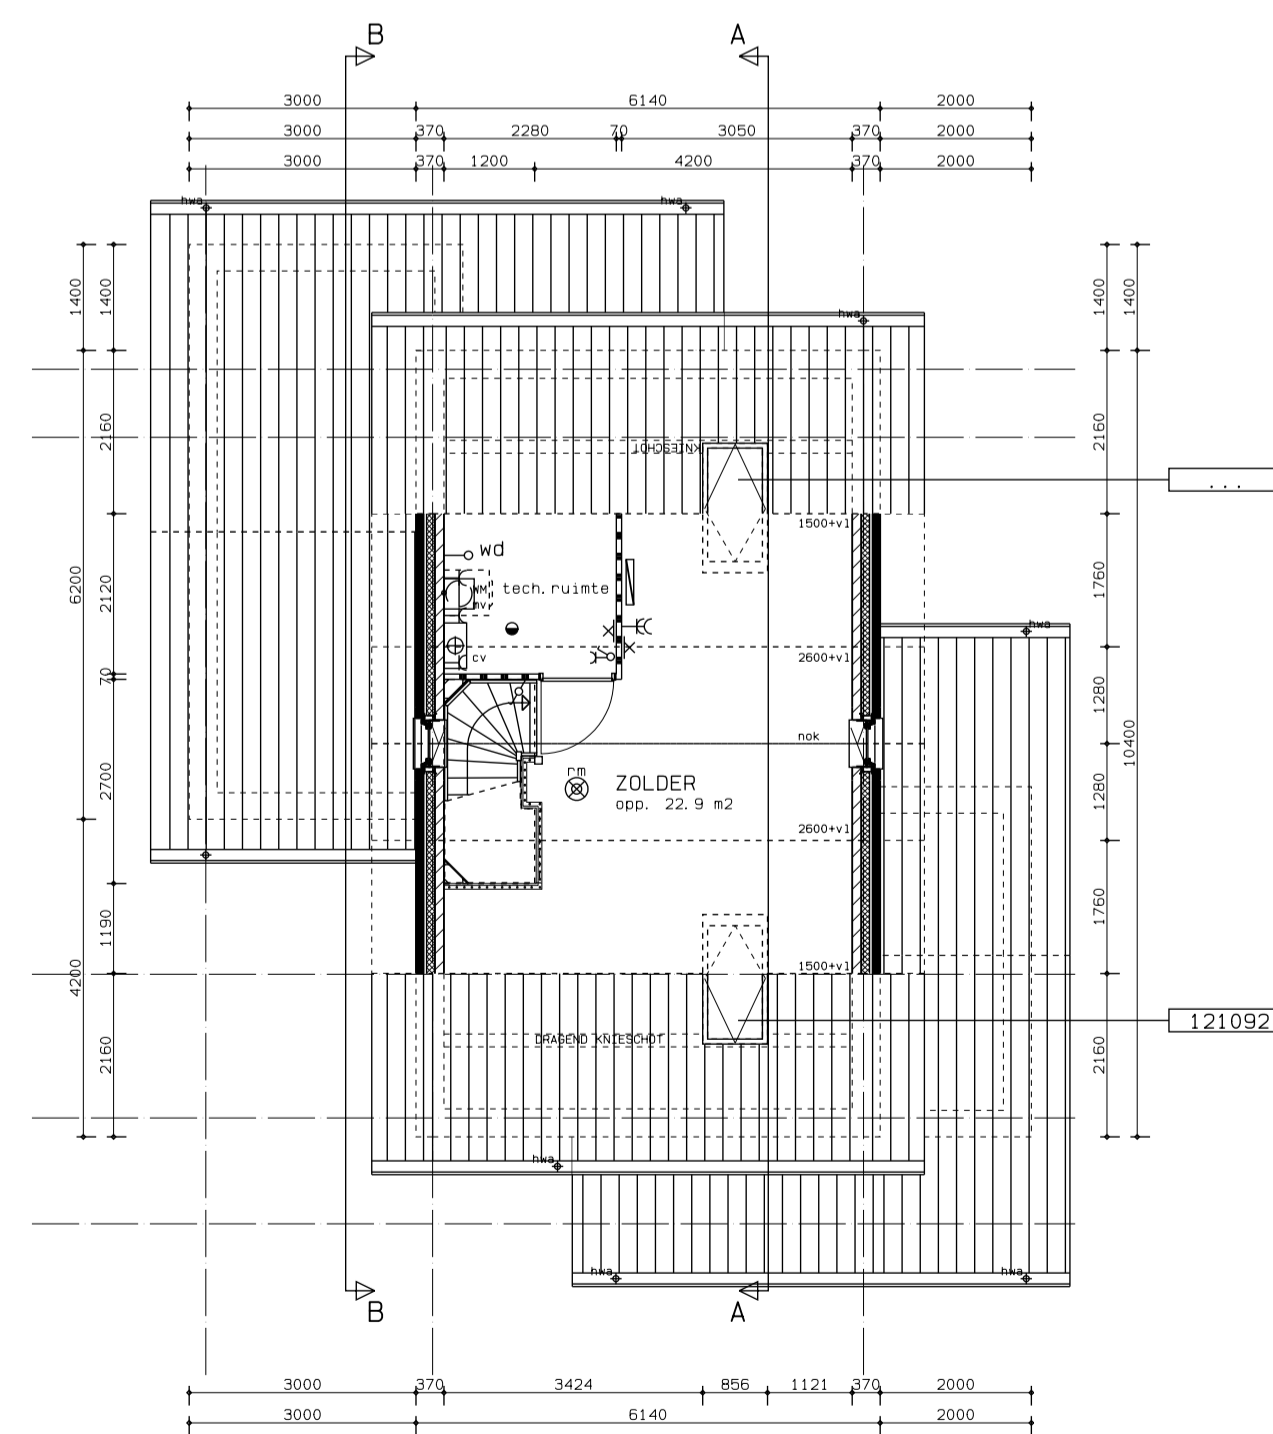

- 121392 - aanzicht dakkapel achtergevel
- 101710 - aanzicht dubbele deur

achtergevel

BOUWNR. 142

- 121092 - doorsnede dakraam voorgevel
- 101312 - doorsnede uitbouw voorgevel

doorsnede A-A

BOUWNR. 142

- 121292 - doorsnede dakkapel voorgevel
- 121392 - doorsnede dakkapel achtergevel
- 101312 - doorsnede uitbouw voorgevel

doorsnede A1-A1

BOUWNR. 142

- 101610 - doorsnede garage + deur naar tuin

doorsnede B-B

BOUWNR. 142

- 101610 - aanzicht dakraam

achtergevel

BOUWNR. 142

begane Grond

BOUWNR. 142

- 101312 - uitbouw 1400mm voorgevel
- 101610 - garage + deur naar tuin
- 101710 - dubbele deur achtergevel
- 101830 - dubbele deur keuken
- 101830 - schacht voor wtw douche

2e verdieping

BOUWNR. 142

- 121292 - dakkapel voorgevel
- 121392 - dakkapel achtergevel
- 221192 - slaapk. 5 incl. dakkapel achtergevel
- 221292 - slaapk. 4 incl. dakkapel voorgevel
- 221392 - slaapk. 4+5 incl. dakkapel voor- en achtergevel