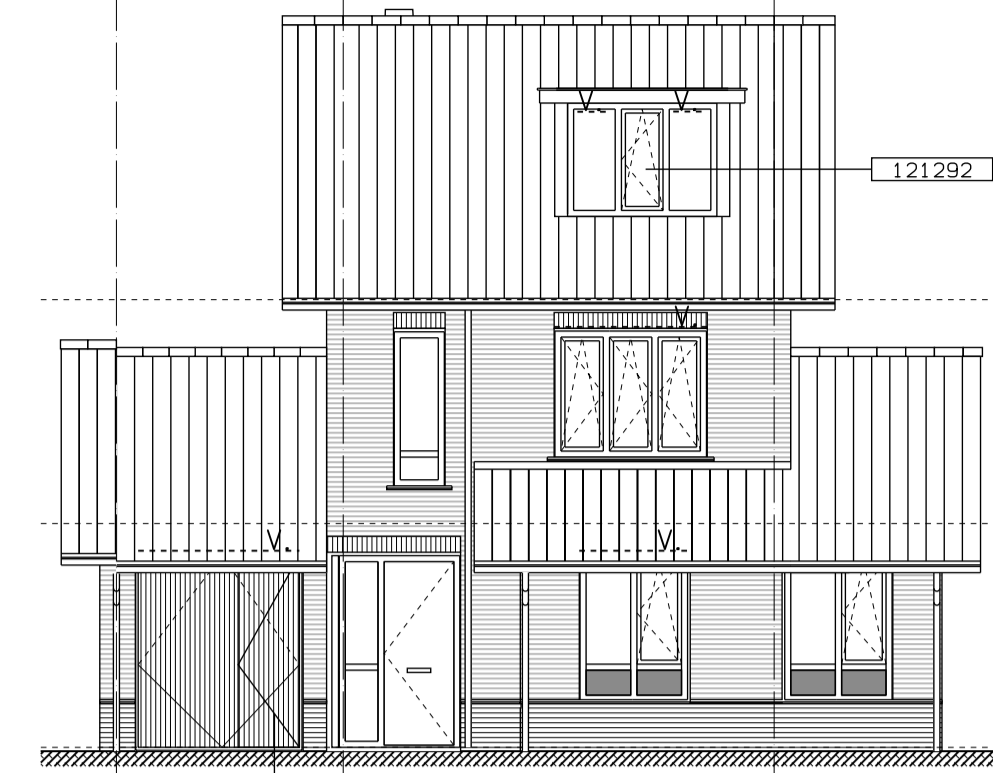

- 121292 - aanzicht dakkapel voorgevel
- 121392 - aanzicht dakkapel achtergevel
- 101830 - aanzicht dubbele deur
- 101610 - aanzicht deur van garage naar tuin

rechter kopgevel

BOUWNR. 142

- 121292 - aanzicht dakkapel voorgevel
- 121392 - aanzicht dakkapel achtergevel

linker kopgevel

BOUWNR. 142

- 121092 - aanzicht dakraam

voorgevel

BOUWNR. 142

- 121292 - aanzicht dakkapel voorgevel
- 101611 - aanzicht garage deur met loopdeur

voorgevel

BOUWNR. 142

- 121392 - aanzicht dakkapel achtergevel
- 101710 - aanzicht dubbele deur

achtergevel

BOUWNR. 142

- 121092 - doorsnede dakraam voorgevel
- 101312 - doorsnede uitbouw voorgevel

doorsnede A-A

BOUWNR. 142

- 121292 - doorsnede dakkapel voorgevel
- 121392 - doorsnede dakkapel achtergevel
- 101312 - doorsnede uitbouw voorgevel

doorsnede A1-A1

BOUWNR. 142

- 101610 - doorsnede garage + deur naar tuin

doorsnede B-B

BOUWNR. 142

- 101610 - aanzicht dakraam

achtergevel

BOUWNR. 142