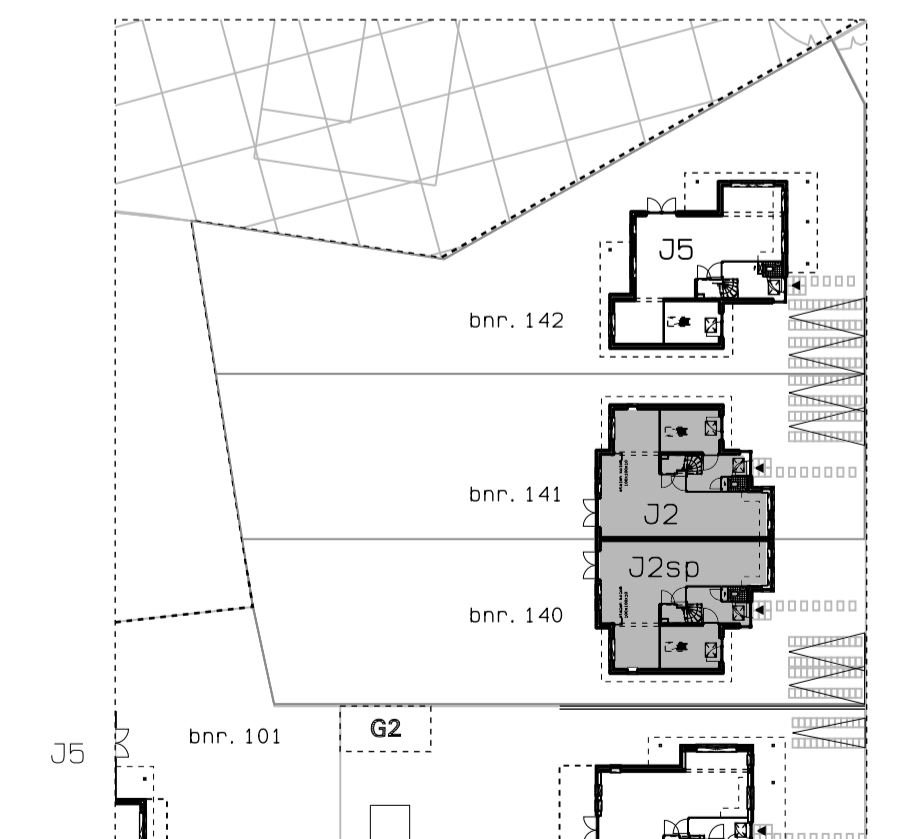

OPTIES

Bouwfonds Ontwikkeling BV.	TYPE J5 getekend	 onderdeel van Rabo Bouwfonds
Volgerlanden cluster 4, 4b Hendrik Ido Ambacht		
Projectnummer: 4800119/4800121	Bladnummer: KA0-J5get opties	Nummer: J5oget.
Omschrijving: gevels, plattegronden, doorsnede	Schaal: 1 : 100	
Datum: 13-06-2008	23-06-2008	16-07-2008
		15-12-2008
		11-11-2010