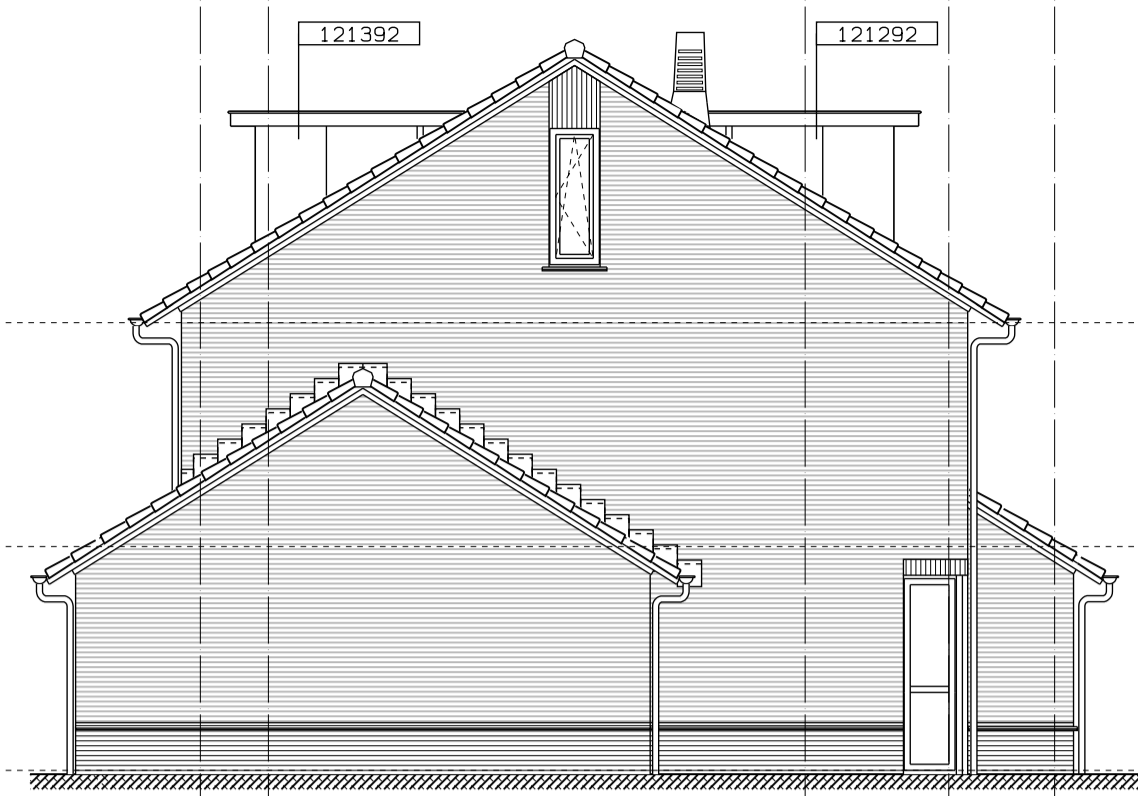

- 121292 - aanzicht dakkapel voorgevel
- 121392 - aanzicht dakkapel achtergevel
- 101830 - aanzicht dubbele deur
- 101610 - aanzicht deur van garage naar tuin

rechter kopgevel

BOUWNR. 142

- 121292 - aanzicht dakkapel voorgevel
- 121392 - aanzicht dakkapel achtergevel

linker kopgevel

BOUWNR. 142

- 121092 - aanzicht dakraam

voorgevel

BOUWNR. 142

- 121292 - aanzicht dakkapel voorgevel
- 101611 - aanzicht garage deur met loopdeur

voorgevel

BOUWNR. 142

- 121392 - aanzicht dakkapel achtergevel
- 101710 - aanzicht dubbele deur

achtergevel

BOUWNR. 142

- 121092 - doorsnede dakraam voorgevel
- 101312 - doorsnede uitbouw voorgevel

doorsnede A-A

BOUWNR. 142

- 121292 - doorsnede dakkapel voorgevel
- 121392 - doorsnede dakkapel achtergevel
- 101312 - doorsnede uitbouw voorgevel

begane Grond

BOUWNR. 142

- 101312 - uitbouw 1400mm voorgevel
- 101610 - garage + deur naar tuin
- 101710 - dubbele deur achtergevel
- 101830 - dubbele deur keuken
- 101830 - schacht voor wtw douche

2e verdieping