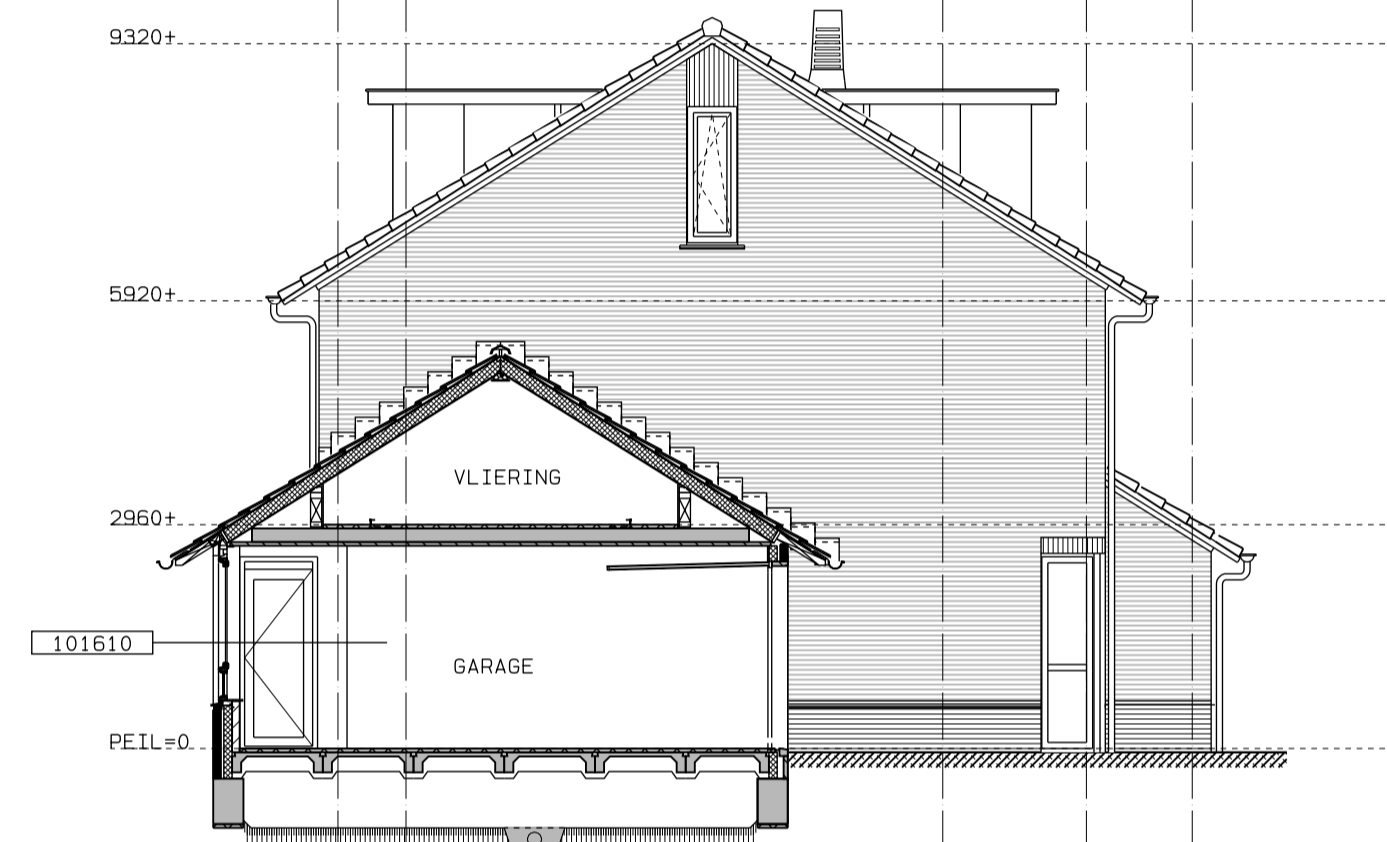

- 121292 - aanzicht dakkapel voorgevel
- 121392 - aanzicht dakkapel achtergevel
- 101830 - aanzicht dubbele deur
- 101610 - aanzicht deur van garage naar tuin

rechter kopgevel

BOUWNR. 142

- 121292 - aanzicht dakkapel voorgevel
- 121392 - aanzicht dakkapel achtergevel

- 121392 - aanzicht dakkapel achtergevel
- 101710 - aanzicht dubbele deur

achtergevel

BOUWNR. 142

- 121092 - doorsnede dakraam voorgevel
- 101312 - doorsnede uitbouw voorgevel

doorsnede A-A

BOUWNR. 142

- 121292 - doorsnede dakkapel voorgevel
- 121392 - doorsnede dakkapel achtergevel
- 101312 - doorsnede uitbouw voorgevel

doorsnede A1-A1

BOUWNR. 142

- 101610 - doorsnede garage + deur naar tuin

doorsnede B-B

BOUWNR. 142

- 101610 - aanzicht dakraam

achtergevel

BOUWNR. 142

begane Grond

BOUWNR. 142

- 101312 - uitbouw 1400mm voorgevel
- 101610 - garage + deur naar tuin
- 101710 - dubbele deur achtergevel
- 101830 - dubbele deur keuken
- 101830 - schacht voor wtw douche

2e verdieping