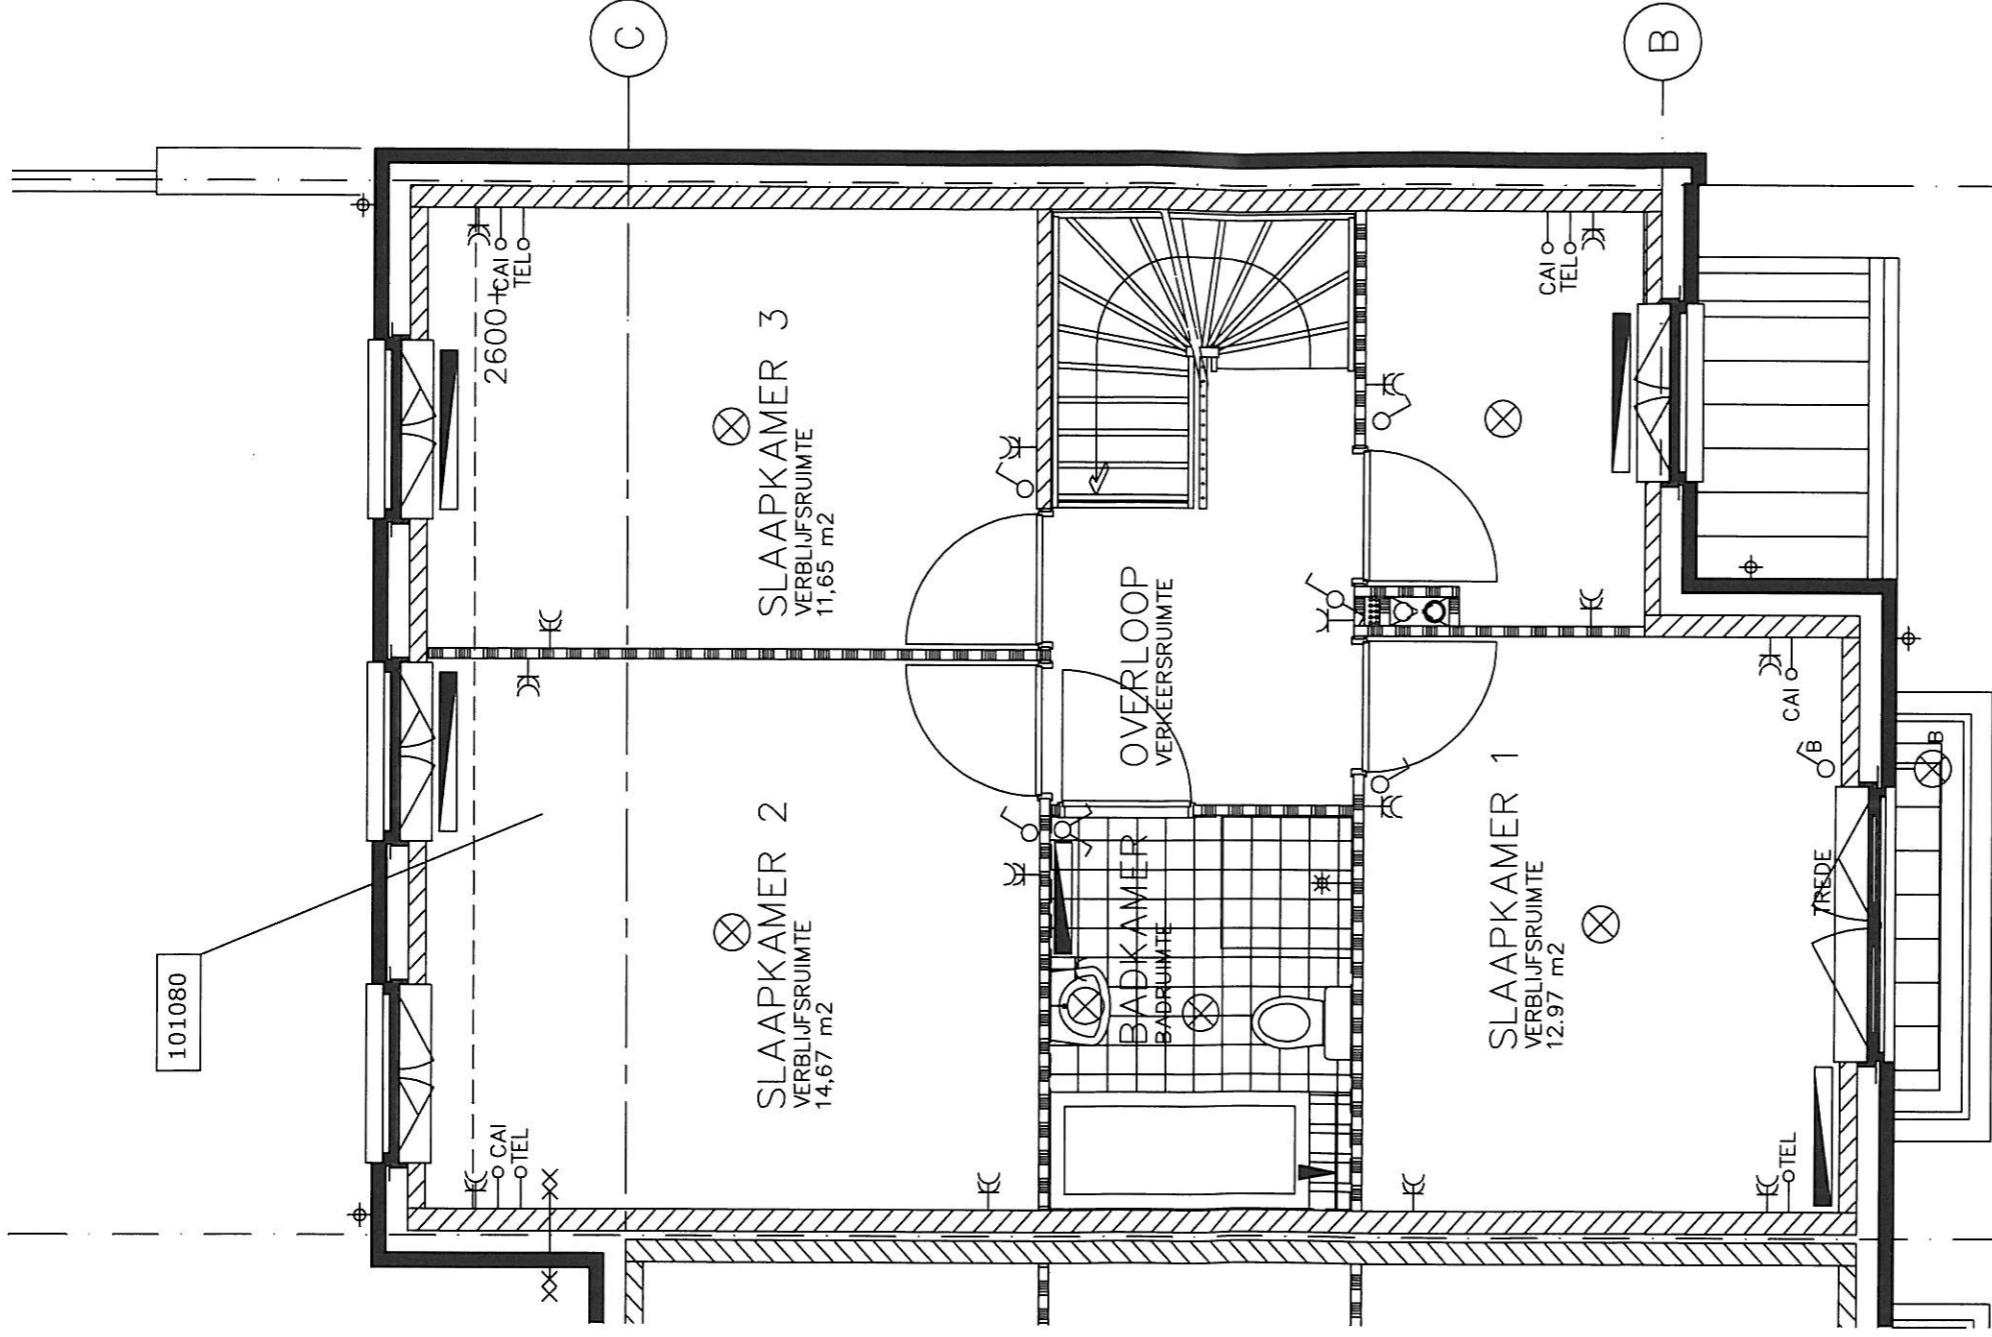

101080

⊗

ZITHOEK

⊗

WOONKAMER
VERBLIJFSRUIMTE
63.96 m²

EETHOEK

KEUKEN
VOOR KEUKENRICHTING
ZIE O-TEKENINGEN
KEUKENLEVERANCIER

⊗

B

201010

begane grond
bouwnummer 28

voor akkoord

1e verdieping
 bouwnummer 28

voor akkoord

101080

zolder
 bouwnummer 28