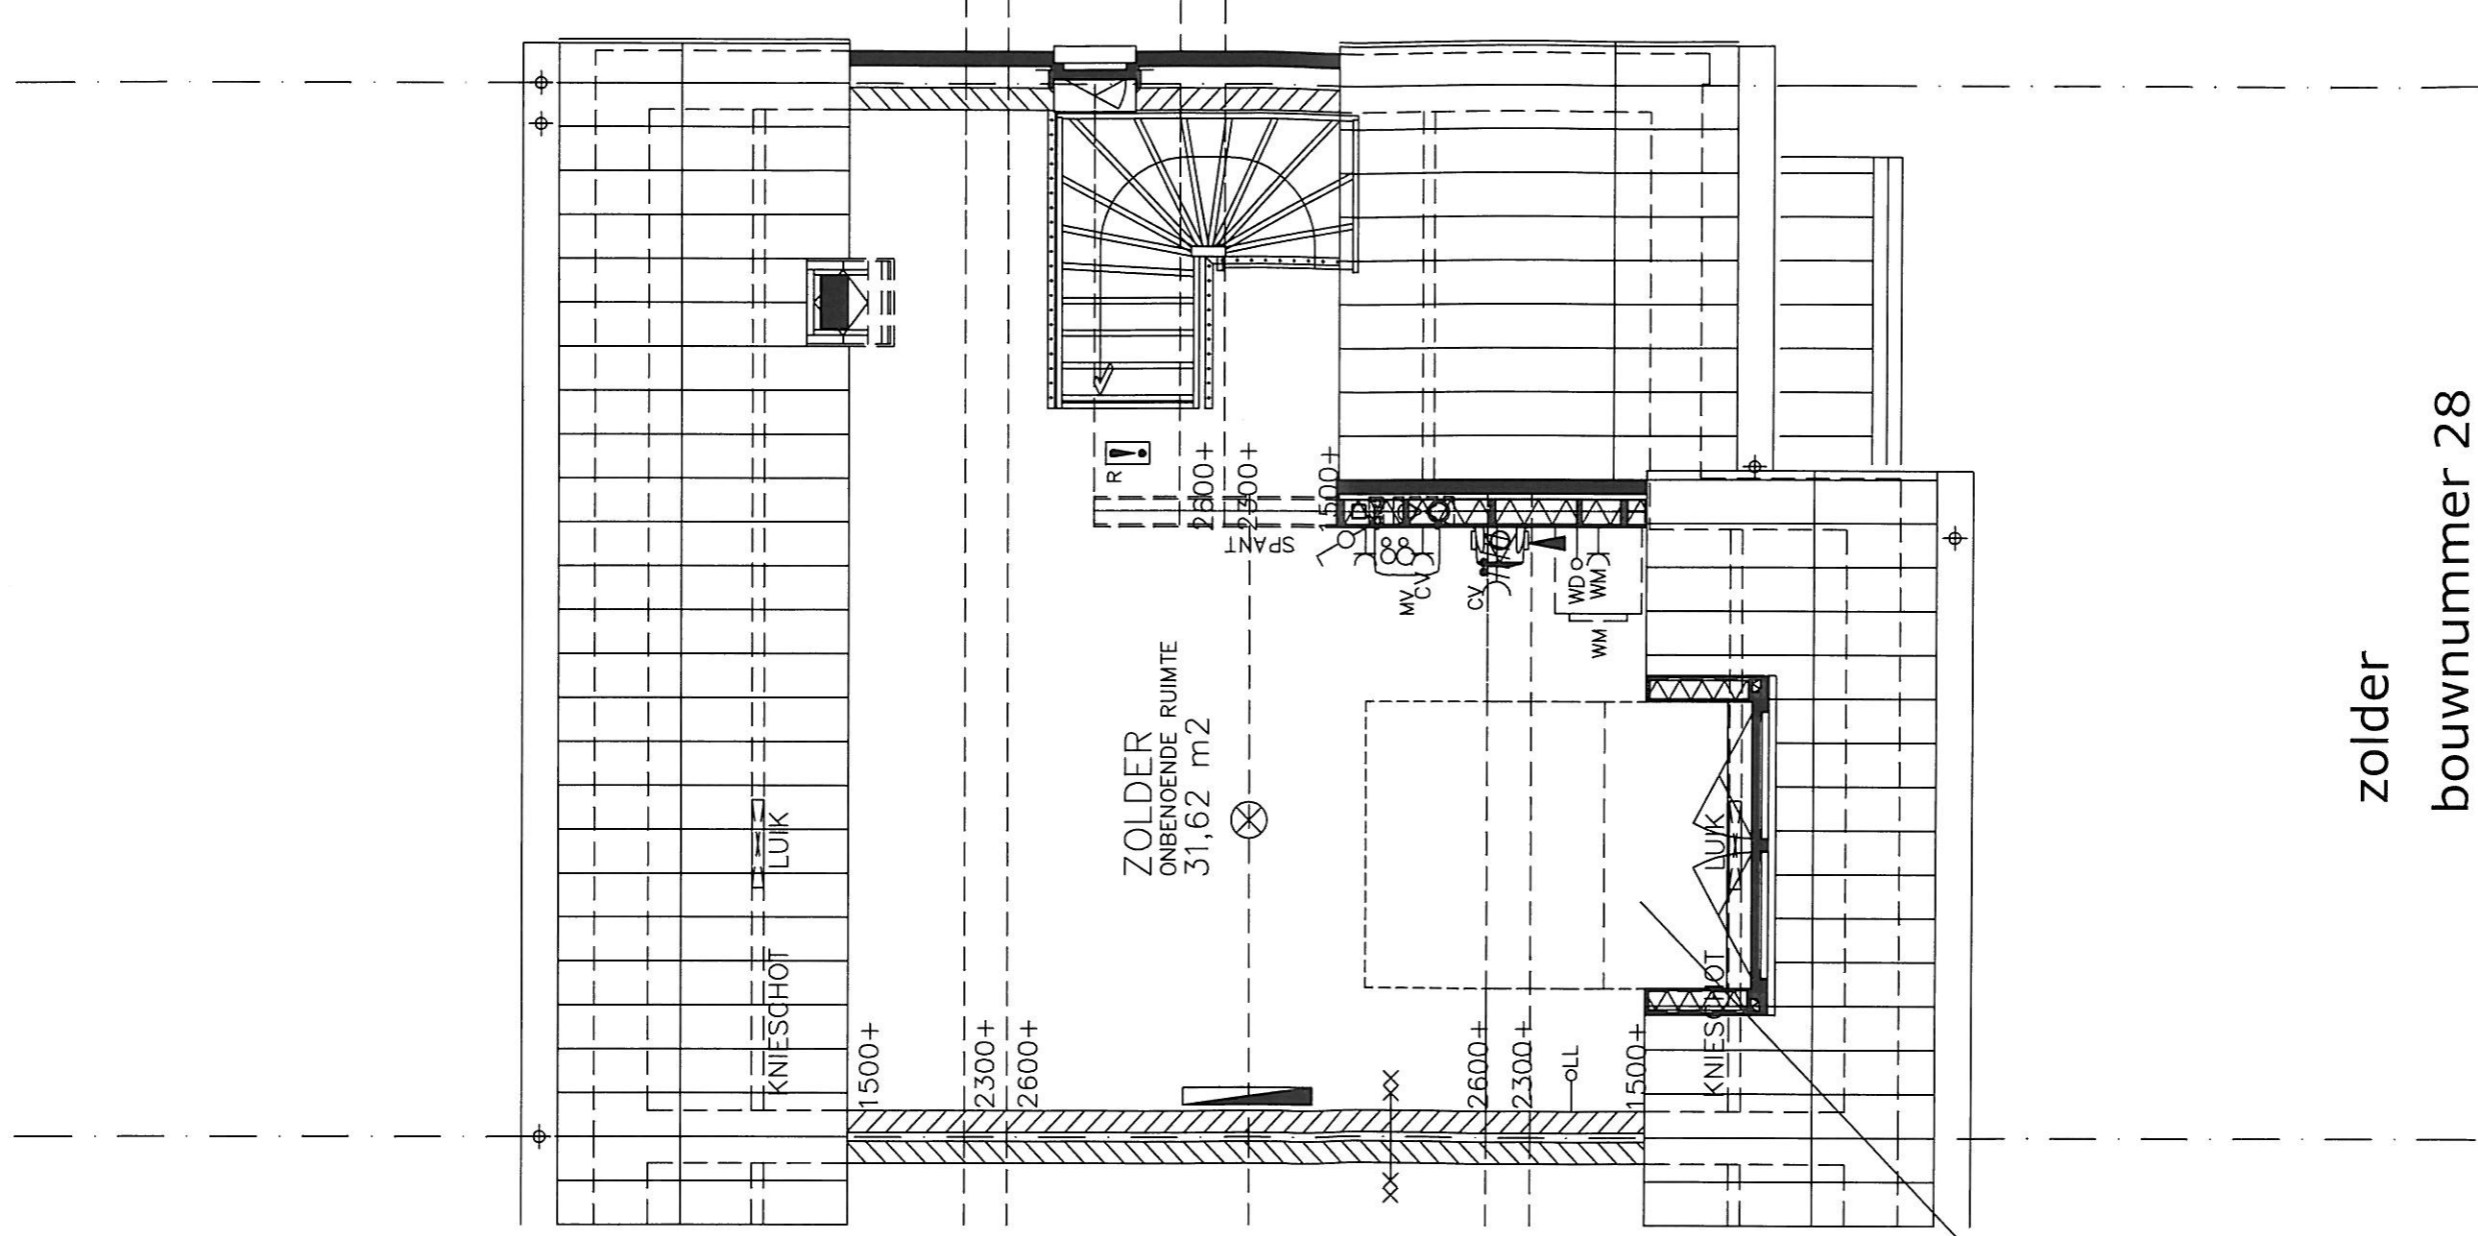

101080

⊗

ZITHOEK

⊗

WOONKAMER
VERBLIJFSRUIMTE
63.96 m²

EETHOEK

KEUKEN
VOOR KEUKENRICHTING
ZIE O-TEKENINGEN
KEUKENLEVERANCIER

⊗

B

201010

begane grond
bouwnummer 28

voor akkoord

1e verdieping
 bouwnummer 28

voor akkoord

101080

zolder
 bouwnummer 28